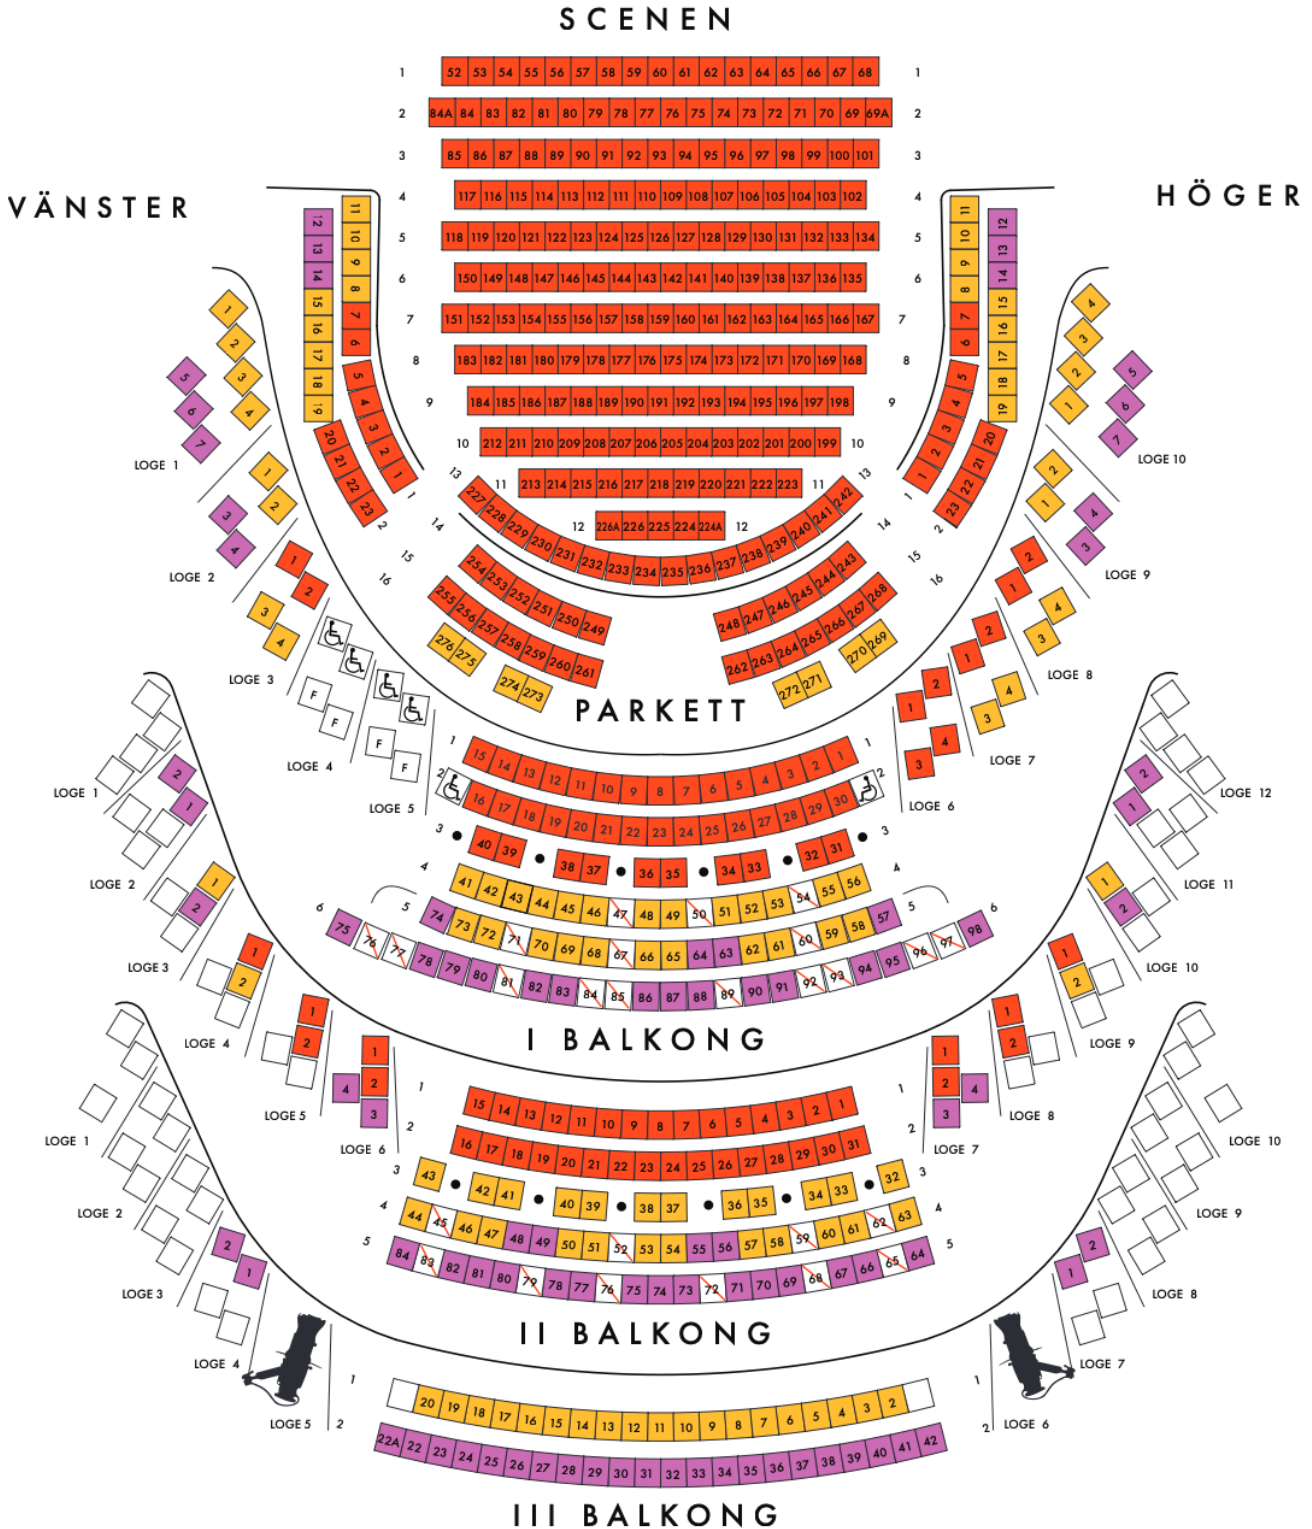

Platskarta

Stora scenen

- A-PLATSER**
- B-PLATSER** delvis begränsad sikt
- C-PLATSER** mycket begränsad sikt

- PLATS FÖR RULLSTOL** säljs endast på Svenska Teatern
- FÖLJESLAGARE** säljs endast på Svenska Teatern
- PLATS BAKOM PELARE** säljs ej

III BALKONG